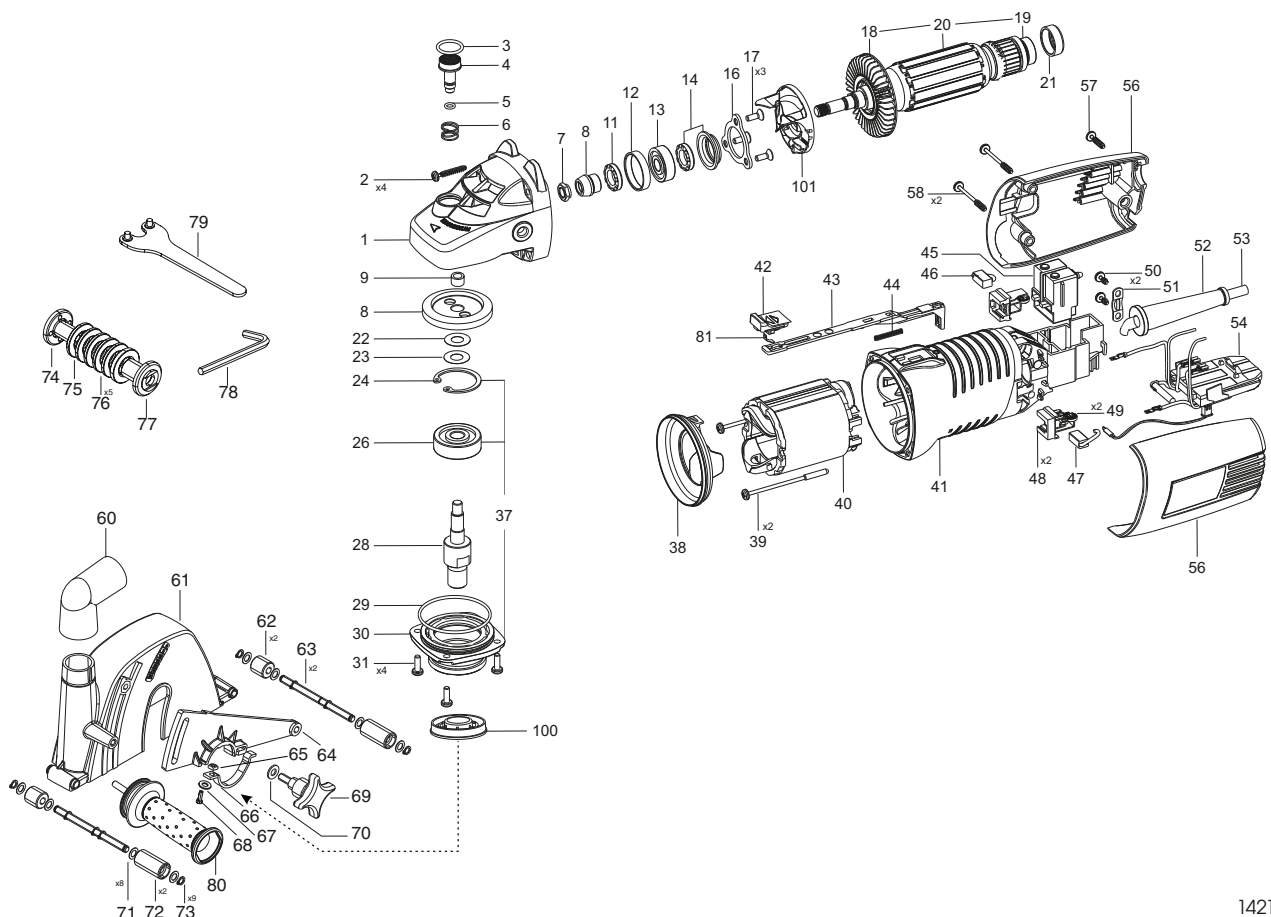

POS. No.	Ref.No.	Description
45	102100	Switch PS8
till 29.Jun.2011 -	45	153548 Switch APB-2114 Defond
46	153056	Brush
47	153057	Brush with a switch
till 16.Mar.2014 -	48	129082 Brush holder set
48	142187	Brush holder set
49	254364	Spiral spring
50	361360	Screw K 4X9.5 TORX 20
51	256500	Cord clamp
52	152759	Cord protector
53	158699	Cord with a plug RAL 3020
54	159098	Electronic block
56	157296	Couple cover set
57	361328	Screw K4x18 TORX 20
58	361367	Screw K 4X37/25 TORX 20
till 19.Jan.2016 -	59	116757 Rubber bush
60	152651	Pipe
61	152647	Disk guard
62	152656	Roller L 20
63	152655	Axle
64	153897	Console
65	360789	Nut DIN557-M5
66	152654	Bracket
67	360078	Spring washer 5H
68	360855	Screw M5x20
69	152653	Screw
70	153503	Padding washer
71	886465	Washer 8.2x14x0.5
72	152657	Roller L 40
till 16.Apr.2012 -	73	330692 Circlip B8
73	330754	Circlip D471-8x0.8
74	153088	Locking nut
75	127217	Spacer washer
76	127218	Spacer washer
77	153089	Collar
78	606738	Spanner 4
79	154268	Spanner 173 set
80	146375	Handle AVR M8/L10
till 30.Apr.2013 -	80	173726 Handle AVR M8/L10
81	157990	Spring
till 30.Aug.2017 -	100	146774 Labyrinth Washer
100	147939	Labyrinth Washer
101	147001	Diffuser

159610

142142